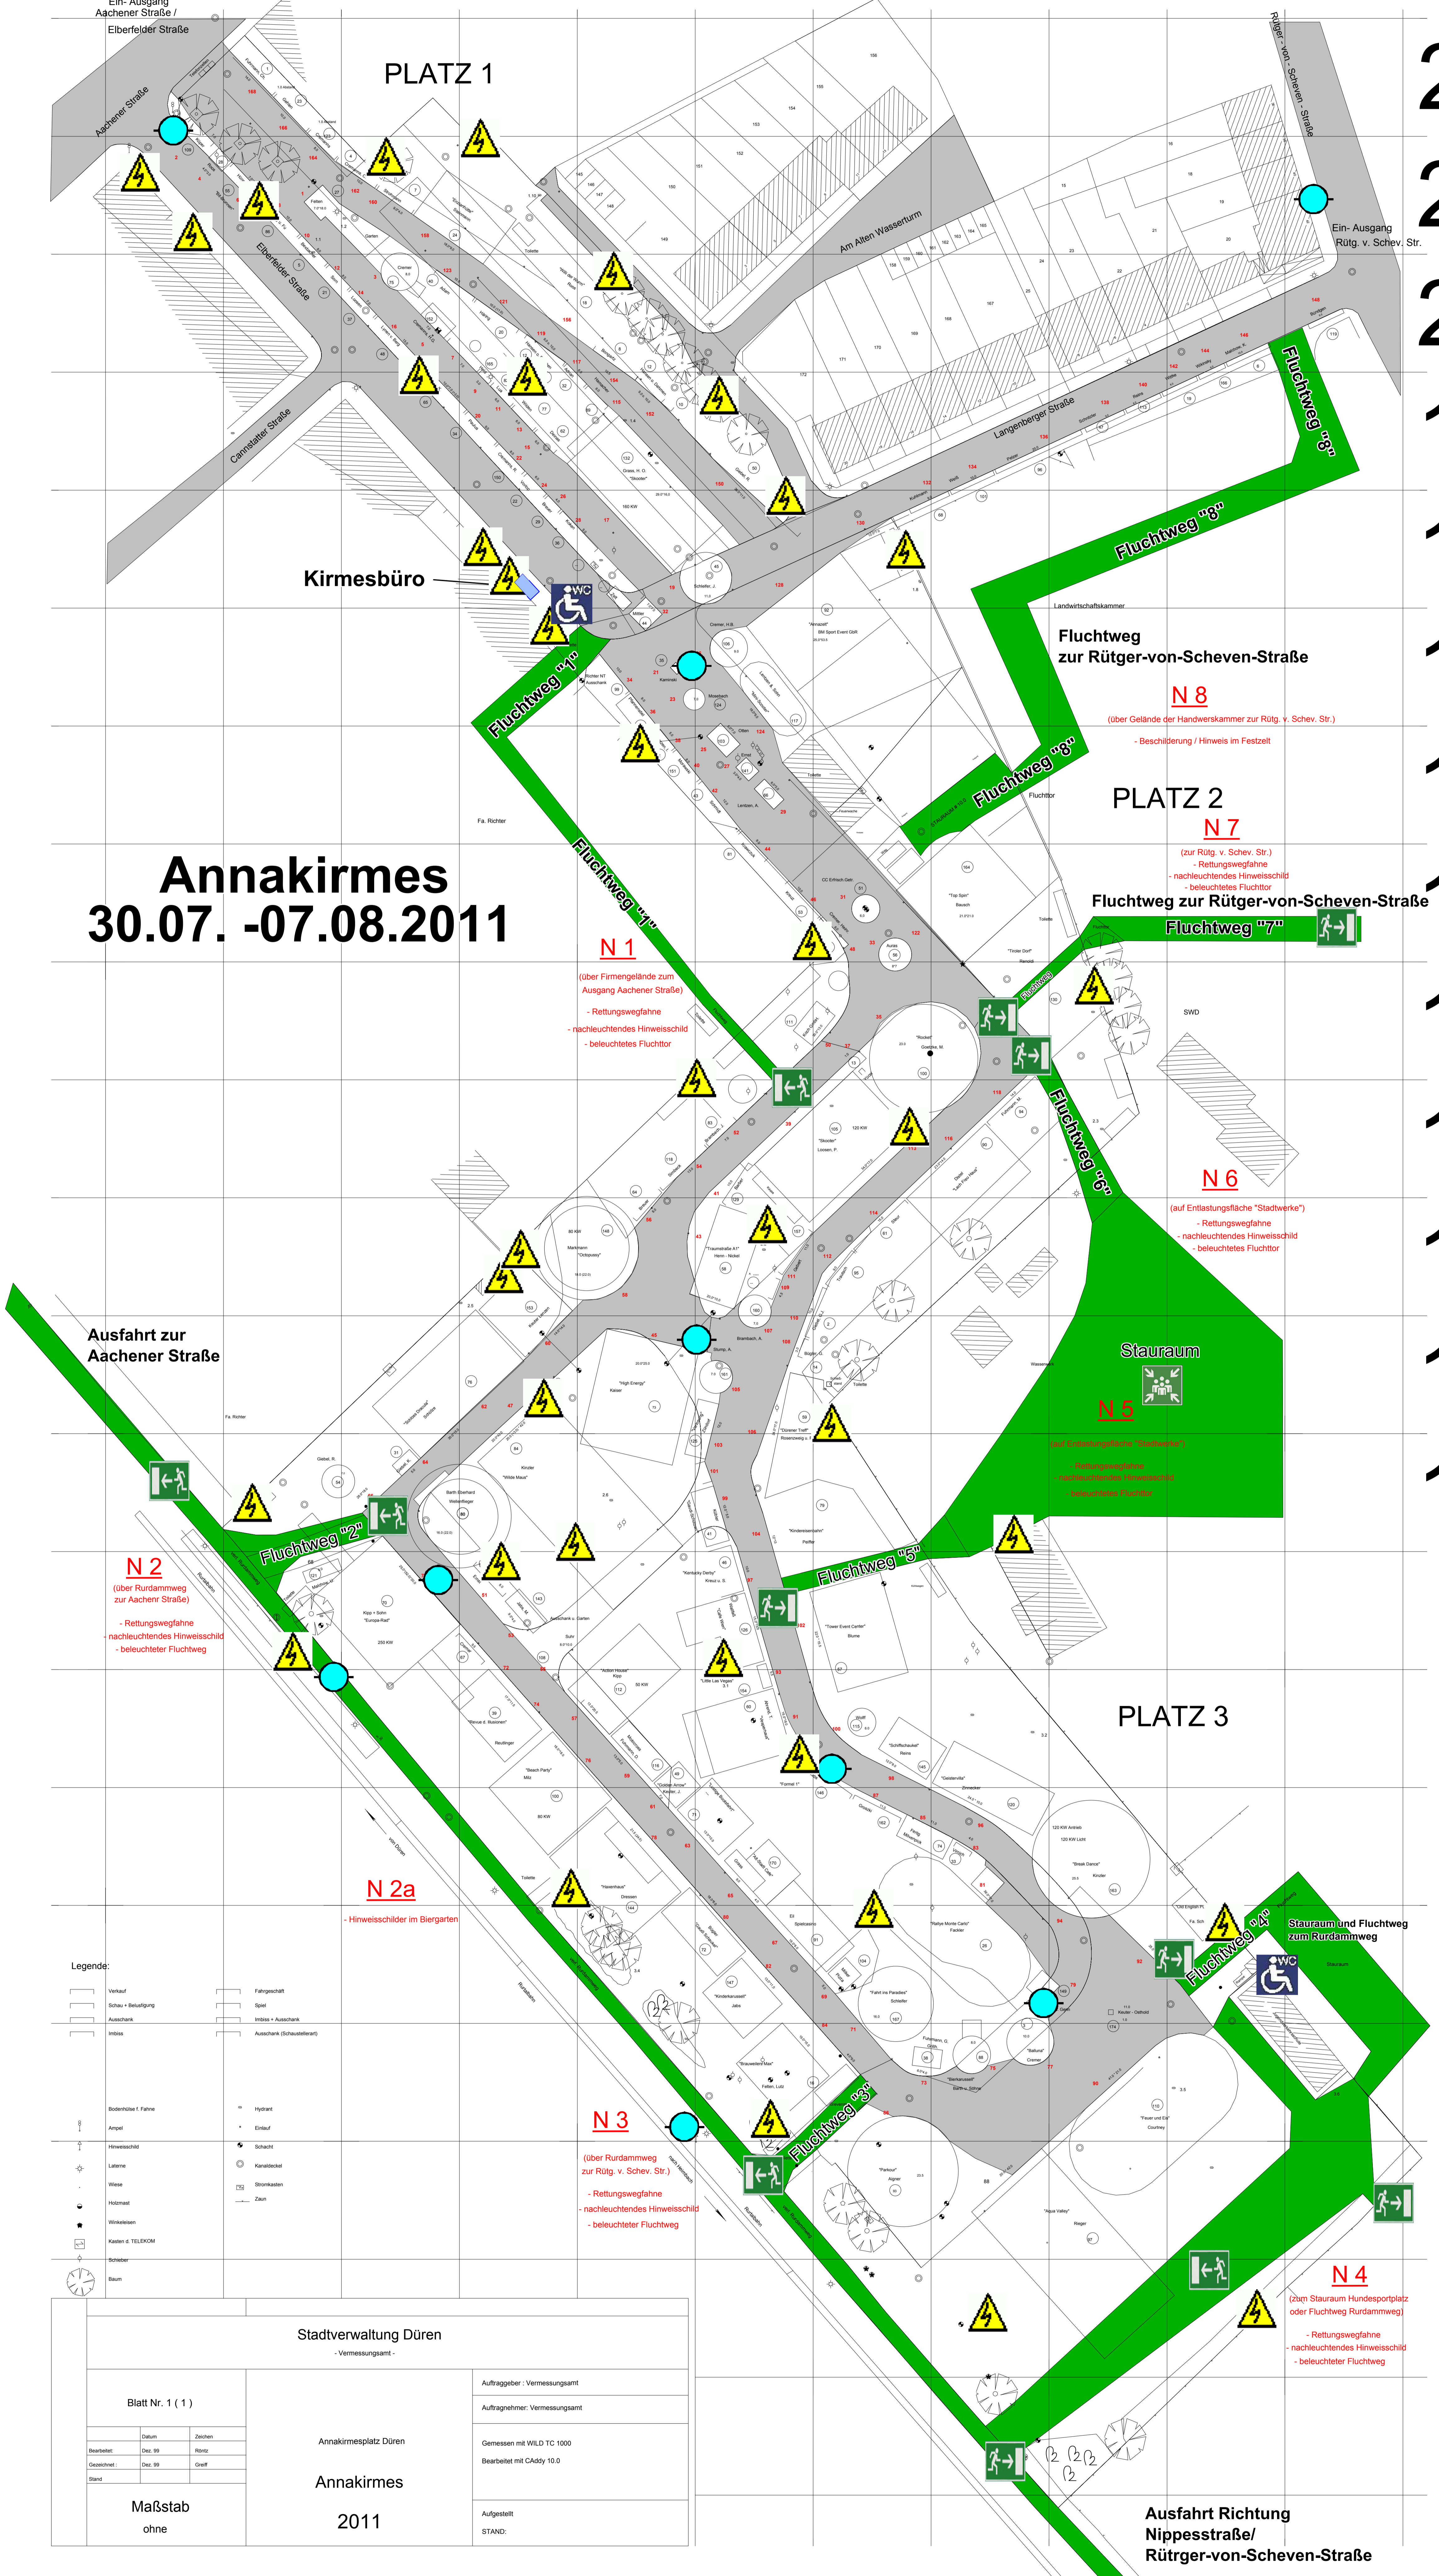

A B C D E F G H I K L M

22  
21  
20  
19  
18  
17  
16  
15  
14  
13  
12  
11  
10  
9  
8  
7  
6  
5  
4  
3  
2  
1

22  
21  
20  
19  
18  
17  
16  
15  
14  
13  
12  
11  
10  
9  
8  
7  
6  
5  
4  
3  
2  
1

Legende:

	Verkehr		Feuergefahr
	Straße / Belegungsplatz		Spiel
	Außenpark		Video / Fotozone
	Video		Außenpark (Gartenbereich)
	Bürogebäude / Café		Hühner
	Amphitheater		Elektro
	Hinweisschild		Straße
	Leuchte		Kunde
	Wiese		Stromkasten
	Holzstapel		Zaun
	Hinweisschild		
	Kunden & TELEDISK		
	Schilder		
	Baum		

Stadtverwaltung Düren - Vermessungsamt -											
Blatt Nr. 1 (1)	Auftraggeber: Vermessungsamt Auftragnehmer: Vermessungsamt										
<table border="1"> <tr> <th>Datum</th> <th>Zustand</th> </tr> <tr> <td>01.07.11</td> <td>Revis</td> </tr> <tr> <td>02.07.11</td> <td>Gepr</td> </tr> <tr> <td>03.07.11</td> <td>Gepr</td> </tr> <tr> <td>04.07.11</td> <td>Gepr</td> </tr> </table>	Datum	Zustand	01.07.11	Revis	02.07.11	Gepr	03.07.11	Gepr	04.07.11	Gepr	Gemessen mit WILD TC 1000 Gezeichnet mit CADdy 10.0
Datum	Zustand										
01.07.11	Revis										
02.07.11	Gepr										
03.07.11	Gepr										
04.07.11	Gepr										
Maßstab ohne	Aufgestellt STAND:										
Annakirmesplatz Düren											
Annakirmes											
2011											