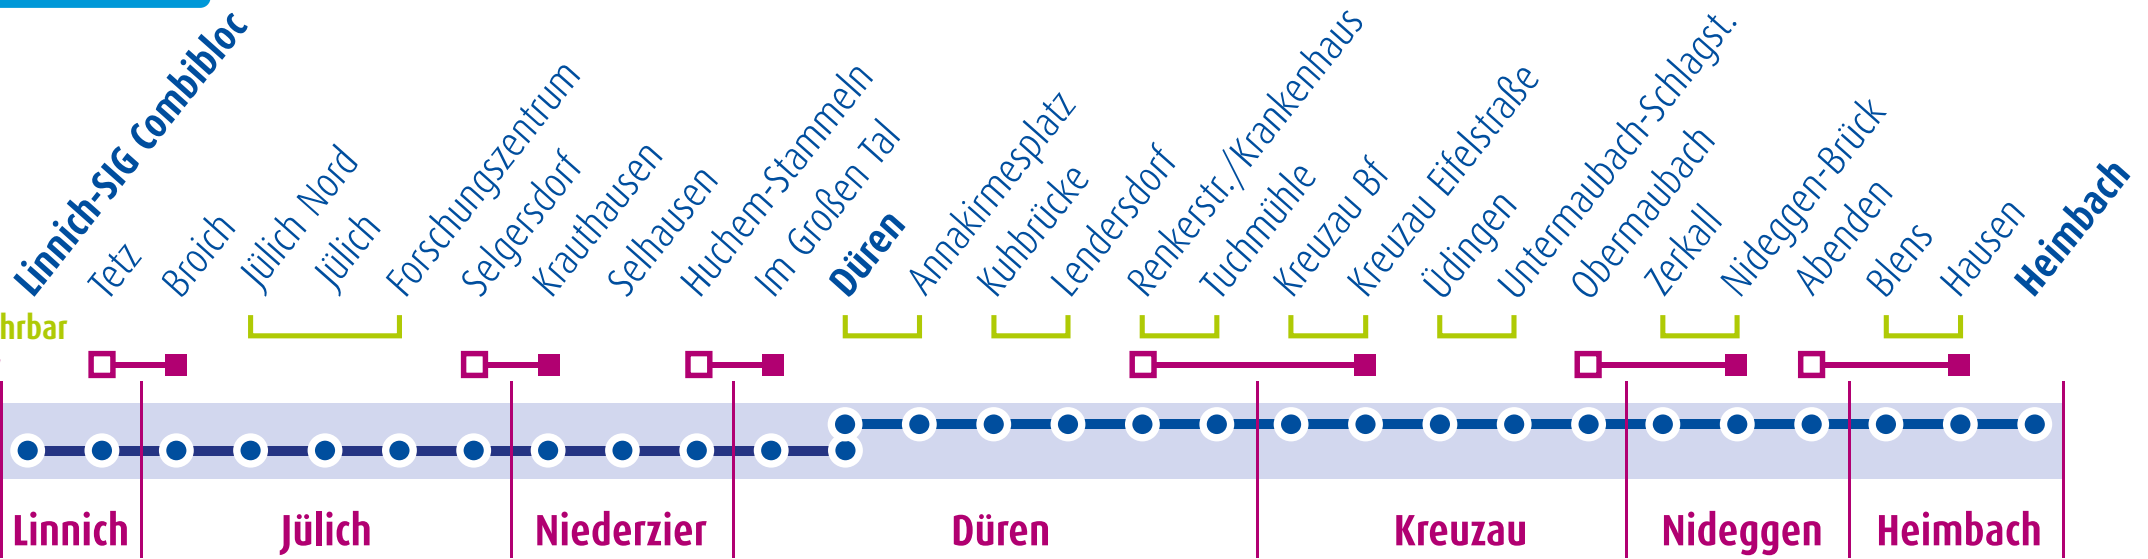

Düren - Kreuzau - Nideggen - Heimbach

		Montag - Freitag																													
Ankunft DB in Düren von Köln		6:13	6:38	7:13	7:38	8:13	8:38	9:13	9:38	10:13	10:38	11:13	11:38	12:13	12:38	13:13	13:38	14:13	14:38	15:13	15:38	16:13	16:42	17:13	17:38	18:13	18:38	19:13	20:13	21:13	22:07
Ankunft DB in Düren von Aachen	5:16	6:16	6:44	7:16	7:44	8:16	8:44	9:16	9:44	10:16	10:44	11:16	11:44	12:16	12:44	13:16	13:44	14:16	14:44	15:16	15:44	16:16	16:44	17:16	17:44	18:16	18:44	19:16	20:16	21:16	22:16
RTB von Linnich/Jülich	5:04	6:04	S 6:31 F 6:35	S 7:01 F 7:04	S 7:34 F 7:35	8:04	8:35	9:04	9:04	10:04	10:04	11:04	11:04	12:04	12:04	F 13:04 S 13:11	S 13:45 F 14:11	S 14:45 F 15:11	F 15:04 S 15:11	F 15:35 S 15:45	16:04	S 16:35 F 16:35	17:04	17:35	18:04	18:35	19:04	20:04	21:04	22:04